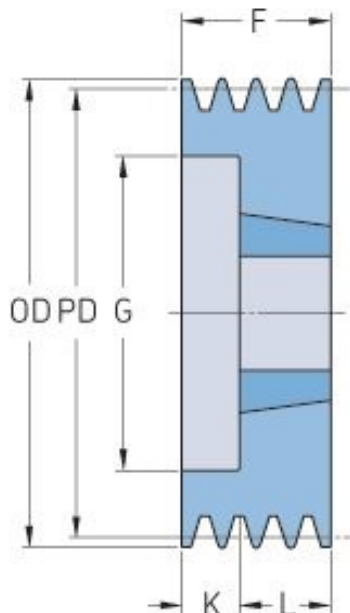

# PHP 2SPB150TB

Roztečný průměr (mm)	150
Vnější průměr (mm)	157
Typ řemenice	2
Číslo pouzdra	2012
Min. vnitřní průměr (mm)	14
Max. vnitřní průměr (mm)	50
F (mm)	44
G (mm)	107
K (mm)	-
L (mm)	32
M (mm)	12
H (mm)	-
Hmotnost (kg)	3.3